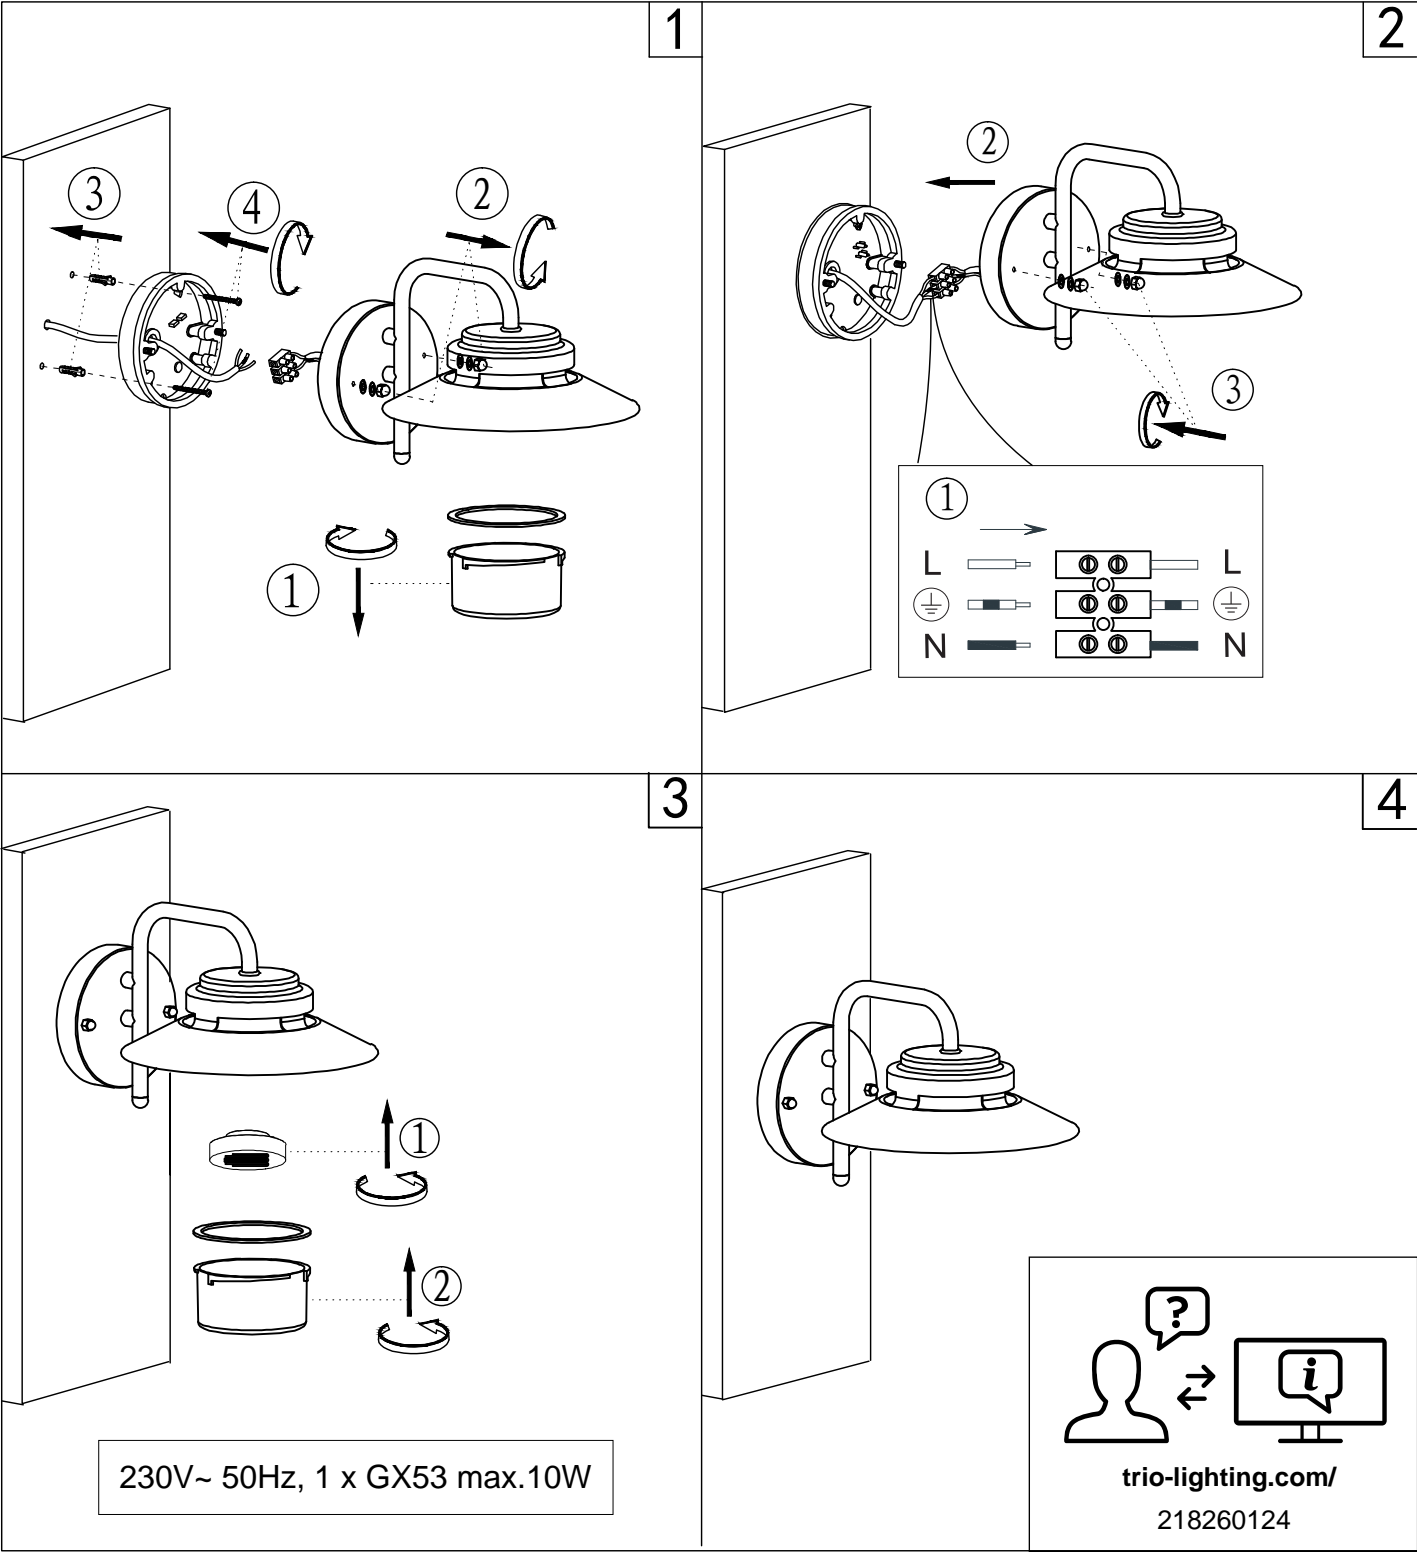

Norėdami saugiai ir teisingai sumontuoti šviestuv vadovaukitės šia instrukcija!

**(ET) HOIATUS!**

Enne monteerimist lugege ohutusjuhised tähelepanelikult läbi!

**(DA) OBS!**

Læs sikkerhedsinformationen nøje, før du monterer produktet!

**(NO) ADVARSEL!**

Les sikkerhetsinformasjonen nøye før du monterer produktet!

**(LV) UZMANĪBU!**

Pirms montāžas uzmanīgi izlasiet drošības norādījumus!

**(SR) UPOZORENJE!**

Prije početka montaže, pažljivo pročitajte sigurnosne upute!

**(UK) ПОПЕРЕДЖЕННЯ!**

Перед розбиранням, будь ласка, уважно прочитайте інструкції з техніки безпеки!

230V~ 50Hz, 1 x GX53 max.10W

   
trio-lighting.com/  
218260124